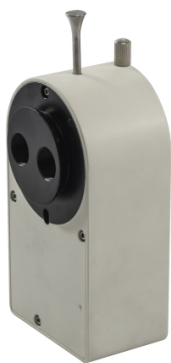

Sistema digital para lâmpada de fenda com
câmera embutida e software de análise de
imagens e vídeos.

RECURSOS E BENEFÍCIOS

Marca:

Garantia:

DADOS TÉCNICOS

Características básicas:

Dimensões: 8 x 6 x 17cm

Peso: 600gr

Câmera: Embutida

Software: Acompanha

Computador: Opcional

Alavanca para ocluir ou liberar o uso do sistema digital.

A lâmpada de fenda pode ser usada com ou sem o sistema, sem a necessidade de remover o sistema da lâmpada de fenda.