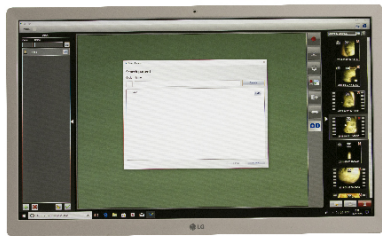

Crie um banco de dados de seus clientes com todas as imagens e vídeos realizadas no exame, além de armazenar os diagnósticos e considerações da consulta, entre outras funções!