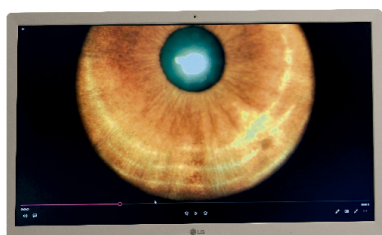

Sistema digital para lâmpada de fenda com
câmera embutida e software de análise de
imagens e vídeos.

RECURSOS E BENEFÍCIOS

Marca:

Garantia:

DADOS TÉCNICOS

Características básicas:

Dimensões: 8 x 6 x 17cm

Peso: 600gr

Câmera: Embutida

Software: Acompanha

Computador: Opcional

Alavanca para ocluir ou liberar o uso do sistema digital.

A lâmpada de fenda pode ser usada com ou sem o sistema, sem a necessidade de remover o sistema da lâmpada de fenda.

Você pode selecionar duas imagens e realizar comparações entre elas. O software posiciona as imagens lado a lado para melhor análise.

Faça comentários ou coloque informações relevantes diretamente na imagem.