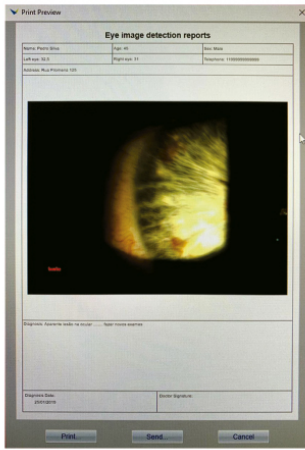

Sistema digital para lâmpada de fenda com
câmera embutida e software de análise de
imagens e vídeos.

RECURSOS E BENEFÍCIOS

Marca:

Garantia:

DADOS TÉCNICOS

Características básicas:

Dimensões: 8 x 6 x 17cm

Peso: 600gr

Acompanha software para análise das imagens e vídeos.

*Não acompanha computador.

Crie um banco de dados de seus clientes com todas as imagens e vídeos realizadas no exame, além de armazenar os diagnósticos e considerações da consulta, entre outras funções!

Você pode selecionar duas imagens e realizar comparações entre elas. O software posiciona as imagens lado a lado para melhor análise.

Faça comentários ou coloque informações relevantes diretamente na imagem.

Efetue vídeos e imagens em tempo real com alta qualidade e resolução!

Gera relatório com os dados do paciente, data, considerações do exame e imagens selecionadas do exame.

Imprima ou envie por email diretamente pelo software.