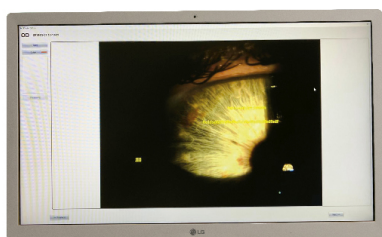

Sistema digital para lâmpada de fenda com
câmera embutida e software de análise de
imagens e vídeos.

RECURSOS E BENEFÍCIOS

Marca:

Garantia:

DADOS TÉCNICOS

Características básicas:

Dimensões: 8 x 6 x 17cm

Peso: 600gr

Câmera: Embutida

Software: Acompanha

Computador: Opcional

Alavanca para ocluir ou liberar o uso do sistema digital.

A lâmpada de fenda pode ser usada com ou sem o sistema, sem a necessidade de remover o sistema da lâmpada de fenda.

Você pode selecionar duas imagens e realizar comparações entre elas. O software posiciona as imagens lado a lado para melhor análise.

Faça comentários ou coloque informações relevantes diretamente na imagem.

Efetue vídeos e imagens em tempo real com alta qualidade e resolução!

Gera relatório com os dados do paciente, data, considerações do exame e imagens selecionadas do exame.

Imprima ou envie por email diretamente pelo software.