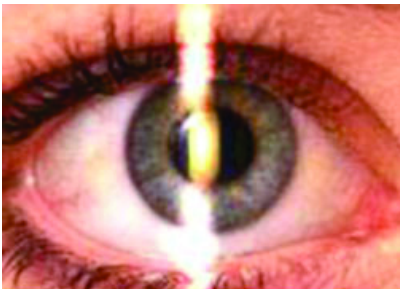

Retinoscópio Elite Welch Allyn Nicad

O Retinoscópio Elite da Welch Allyn tem o maior campo de visão do mercado!

RECURSOS E BENEFÍCIOS

Marca:

Garantia:

DADOS TÉCNICOS

Características básicas:

Dimensões: 4 x 3 x 26 cm

Cilindro de Rotação: 360 graus

Luz do Feixe: Nítida, sem sombras do filamento da lâmpada.

A superior qualidade do feixe de luz do Retino Elite da Welch Allyn permite que os feixes tenham 3x mais brilho que os retinos standard de mercado. Propiciando exames melhores e mais rápidos.

O filtro polarizador de linha cruzada do retino Elite permite eliminar 99% do forte reflexo das lentes corretoras, ajudando a realizar um exame mais preciso com um só toque.

Anel externo com giro contínuo para melhor foco.