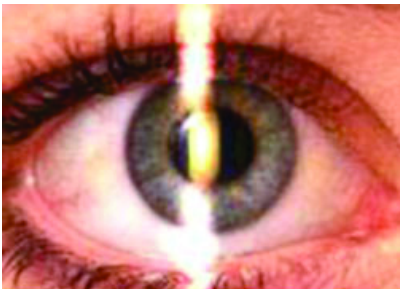

Retinoscópio Elite Welch Allyn Lítium

O Retinoscópio Elite da Welch Allyn tem o maior campo de visão do mercado!

RECURSOS E BENEFÍCIOS

Marca:

Garantia:

DADOS TÉCNICOS

Características básicas:

Dimensões: 4 x 3 x 26 cm

Cilindro de Rotação: 360 graus

Luz do Feixe: Nítida, sem sombras do filamento da lâmpada.

A superior qualidade do feixe de luz do Retino Elite da Welch Allyn permite que os feixes tenham 3x mais brilho que os retinos standard de mercado. Propiciando exames melhores e mais rápidos.

O filtro polarizador de linha cruzada do retino Elite permite eliminar 99% do forte reflexo das lentes corretoras, ajudando a realizar um exame mais preciso com um só toque.

Anel externo com giro contínuo para melhor foco.