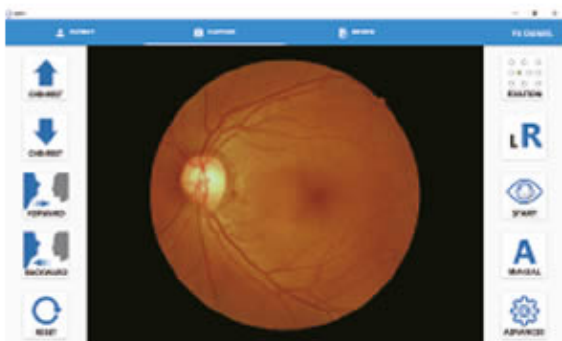

Captação de imagem totalmente automática

Com o rastreamento 3D totalmente automático, a captura da imagem pode ser feita com apenas um

toque no centro da pupila.

Conectividade aprimorada

O NFC 600 permite armazenar, recuperar, arquivar e compartilhar as imagens digitais por unidades USB, LAN ou HDMI.

Alta Definição

Com uma resolução de 12 milhões de pixels, o NFC 600 captura e grava imagens de altíssima qualidade.

A tela sensível ao toque de 10,1" facilita o controle de todos os procedimentos operacionais. A ampla tela Touch Screen também facilita a verificação e a medição da imagem.