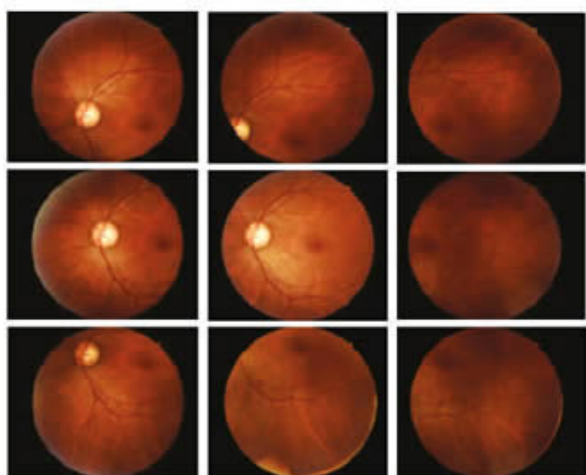

Alta Definição

Com uma resolução de 12 milhões de pixels, o NFC 600 captura e grava imagens de altíssima qualidade.

A tela sensível ao toque de 10,1" facilita o controle de todos os procedimentos operacionais. A ampla tela Touch Screen também facilita a verificação e a medição da imagem.

Imagem Standard

Função "Zoom"

Função "Cup-to-disc"

RGB

Red Free Digital

Imagem de Filme Negativo

Alvos de Fixação Seleccionáveis e Montagens

Os dez alvos de fixação interna são seleccionáveis. O disco, fóvea, macular ou outras imagens periféricas podem ser capturadas, permitindo fixações específicas e montagens.

Tipo:	Câmara retinal não midriática digital
Tipo de fotografia:	Retina colorida, RGB, Zoom, Digital Red Free e Superfície da Córnea
Formato de imagem:	JPEG, PNG, Dicom (opcional)
Campo de visão:	45 graus
Tamanho mínimo da pupila:	4.0 mm