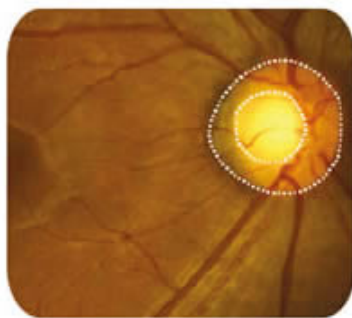

Alta Definição

Com uma resolução de 12 milhões de pixels, o NFC 600 captura e grava imagens de altíssima qualidade.

A tela sensível ao toque de 10,1" facilita o controle de todos os procedimentos operacionais. A ampla tela Touch Screen também facilita a verificação e a medição da imagem.

Imagem Standard

Função "Zoom"

Função "Cup-to-disc"

RGB

Red Free Digital

Imagem de Filme Negativo

Alvos de Fixação Seleccionáveis e Montagens

Os dez alvos de fixação interna são seleccionáveis. O disco, fóvea, macular ou outras imagens periféricas podem ser capturadas, permitindo fixações específicas e montagens.

Tipo:	Câmara retinal não midriática digital
Tipo de fotografia:	Retina colorida, RGB, Zoom, Digital Red Free e Superfície da Córnea
Formato de imagem:	JPEG, PNG, Dicom (opcional)
Campo de visão:	45 graus
Tamanho mínimo da pupila:	4.0 mm