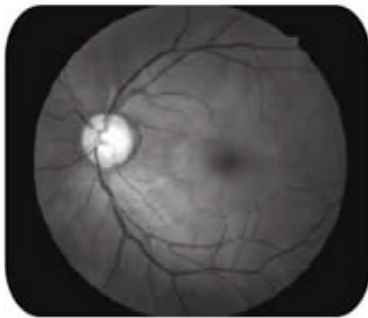

Alta Definição

Com uma resolução de 12 milhões de pixels, o NFC 600 captura e grava imagens de altíssima qualidade.

A tela sensível ao toque de 10,1" facilita o controle de todos os procedimentos operacionais. A ampla tela Touch Screen também facilita a verificação e a medição da imagem.

Imagem Standard

Função "Zoom"

Função "Cup-to-disc"

RGB

Red Free Digital

Imagem de Filme Negativo

Alvos de Fixação Seleccionáveis e Montagens

Os dez alvos de fixação interna são seleccionáveis. O disco, fóvea, macular ou outras imagens periféricas podem ser capturadas, permitindo fixações específicas e montagens.

Tipo:	Câmara retinal não midriática digital
Tipo de fotografia:	Retina colorida, RGB, Zoom, Digital Red Free e Superfície da Córnea
Formato de imagem:	JPEG, PNG, Dicom (opcional)
Campo de visão:	45 graus
Tamanho mínimo da pupila:	4.0 mm