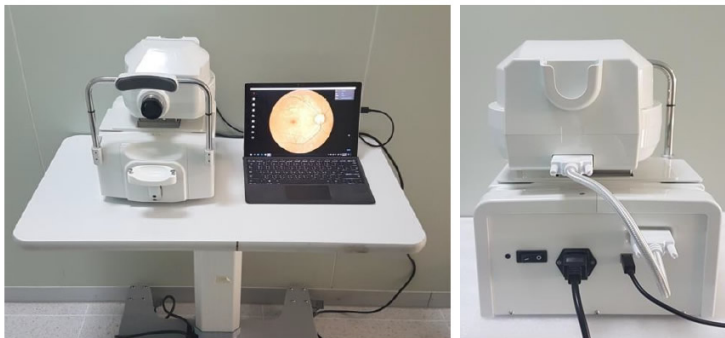

Software Incluso

Necessidade de uso no computador para rodar o software
Vide configurações nas características do produto.

*Computador/Notebook não incluso