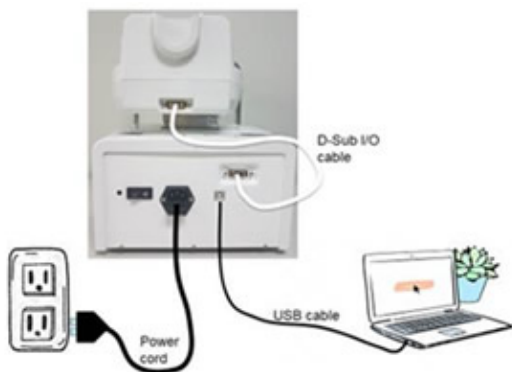

Portátil

Dimensões reduzidas e ultra leve

Software Incluso

Necessidade de uso no computador para rodar o software
Vide configurações nas características do produto.

*Computador/Notebook não incluso

Conexões NFC-600

Fácil de Usar

Não há necessidade de vários controles e configurações.

A fixação interna da luz e o auto ajuste o ajudarão a obter uma imagem de alta qualidade. Insira a informação do paciente, ajuste o foco e o exame ocorrerá de modo automático.