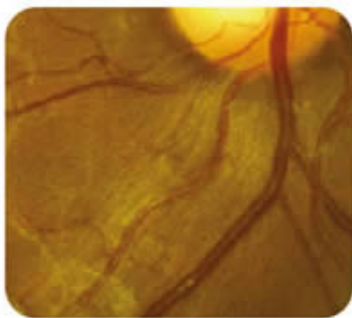

Captação de imagem totalmente automática

Com o rastreamento 3D totalmente automático, a captura da imagem pode ser feita com apenas um

toque no centro da pupila.

Conectividade aprimorada

O NFC 600 permite armazenar, recuperar, arquivar e compartilhar as imagens digitais por unidades USB, LAN ou HDMI.

O NFC 600 é compatível com DICOM, facilitando a integração com o programa PACS.

Interface

As configurações permitem um clique para salvar, restaurar, arquivar, processar e transmitir imagens digitais. A mesma imagem pode ser exportada para o servidor para armazenamento e impressão.

Alta Definição

Com uma resolução de 12 milhões de pixels, o NFC 600 captura e grava imagens de altíssima qualidade.

A tela sensível ao toque de 10,1" facilita o controle de todos os procedimentos operacionais. A ampla tela Touch Screen também facilita a verificação e a medição da imagem.

Imagem Standard

Função "Zoom"

Função "Cup-to-disc"

RGB

Red Free Digital

Imagem de Filme Negativo

Alvos de Fixação Seleccionáveis e Montagens

Os dez alvos de fixação interna são seleccionáveis. O disco, fóvea, macular ou outras imagens periféricas podem ser capturadas, permitindo fixações específicas e montagens.