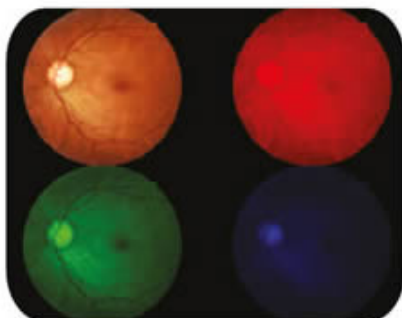

Alta Definição

Com uma resolução de 12 milhões de pixels, o NFC 600 captura e grava imagens de altíssima qualidade.

A tela sensível ao toque de 10,1" facilita o controle de todos os procedimentos operacionais. A ampla tela Touch Screen também facilita a verificação e a medição da imagem.

Imagem Standard

Função "Zoom"

Função "Cup-to-disc"

RGB

Red Free Digital

Imagem de Filme Negativo

Alvos de Fixação Seleccionáveis e Montagens

Os dez alvos de fixação interna são seleccionáveis. O disco, fóvea, macular ou outras imagens periféricas podem ser capturadas, permitindo fixações específicas e montagens.