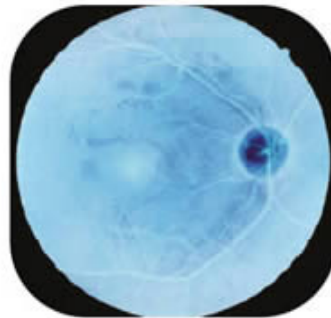

Alta Definição

Com uma resolução de 12 milhões de pixels, o NFC 600 captura e grava imagens de altíssima qualidade.

A tela sensível ao toque de 10,1" facilita o controle de todos os procedimentos operacionais. A ampla tela Touch Screen também facilita a verificação e a medição da imagem.

Imagem Standard

Função "Zoom"

Função "Cup-to-disc"

RGB

Red Free Digital

Imagem de Filme Negativo

Alvos de Fixação Seleccionáveis e Montagens

Os dez alvos de fixação interna são seleccionáveis. O disco, fóvea, macular ou outras imagens periféricas podem ser capturadas, permitindo fixações específicas e montagens.

Tipo:	Câmara retinal não midriática digital
Tipo de fotografia:	Retina colorida, RGB, Zoom, Digital Red Free e Superfície da Córnea
Formato de imagem:	JPEG, PNG, Dicom (opcional)
Campo de visão:	45 graus
Tamanho mínimo da pupila:	4.0 mm