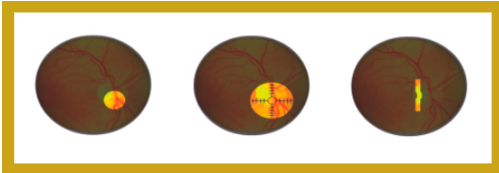

**Duração Pilhas:** 5 horas (pilhas alcalinas)

**Dioptrias Positivas:** 0, 1, 2, 3, 4, 6, 8, 10, 15 e 20D

**Dioptrias Negativas:** -1, -2, -3, -4, -8, -10, -15 e -20D

**Filtros:** Red Free, Azul Cobalto e Polarização

**Diafragmas:** Microponto, Pequeno, Grande, Fenda e Fixação

A qualidade da tecnologia LED da Welch Allyn é incomparável.

Com baixa reflexão e luz branca pura é possível ver as cores como realmente são e aumentar a qualidade e rapidez dos diagnósticos.

As lâmpadas Led Welch Allyn possuem duração de até 20.000 horas!

A tecnologia americana da Welch Allyn permite que mesmo em um oftalmoscópio de bolso, você tenha uma ampla opção de diafragmas: Microponto, Pequeno, Grande, Fenda e Fixação.

Exclusiva tecnologia Welch Allyn que amplia o campo de visão e a nitidez na visualização da imagem em comparação com outros oftalmoscópios do mercado.

<b>D+</b>	<b>1 2 3 4 6 8 10 15 20</b>
<b>D-</b>	<b>1 2 3 4 8 10 15 20</b>