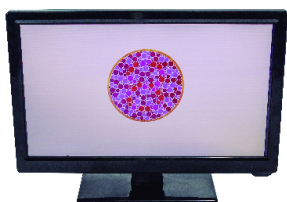

Distância: 1 m a 7 m

Testes: E, C, Alfabeto, Números, Infantis, Allen, V-opto, Etors, Ishihara, Astigmatismo, Worth, Contraste, Fixação, entre outros.

***Não acompanha monitor.**

Dimensões Controle: 14 x 1 x 4 cm

Peso Controle: 41 gr

Dimensões USB: 11,05 x 4 cm

Peso USB: 32 gr

Controle remoto especial com iluminação para ambientes escuros.

O Elite possui uma ampla variedade de testes e funções especiais como: testes e máscaras randômicas, testes com zoom, controle de resultados de testes na própria tela, entre outros.

Teste especial de contraste feito através do controle remoto e com média final dos resultados.

Possui testes especiais de Ishihara com função de ZOOM e possibilidade de resultado após exame.

Possui gráficos de análise para alguns testes específicos.
Maior entendimento e compilação dos dados do teste.