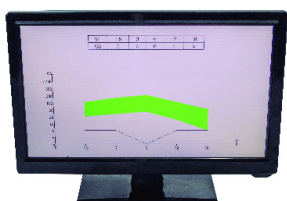

Distância: 1 m a 7 m

Testes: E, C, Alfabeto, Números, Infantis, Allen, V-opto, Etors, Ishihara, Astigmatismo, Worth, Contraste, Fixação, entre outros.

***Não acompanha monitor.**

Dimensões Controle: 14 x 1 x 4 cm

Peso Controle: 41 gr

Dimensões USB: 11,05 x 4 cm

Peso USB: 32 gr

Controle remoto especial com iluminação para ambientes escuros.

O Elite possui uma ampla variedade de testes e funções especiais como: testes e máscaras randômicas, testes com zoom, controle de resultados de testes na própria tela, entre outros.

Teste especial de contraste feito através do controle remoto e com média final dos resultados.

Possui testes especiais de Ishihara com função de ZOOM e possibilidade de resultado após exame.

Possui gráficos de análise para alguns testes específicos.
Maior entendimento e compilação dos dados do teste.