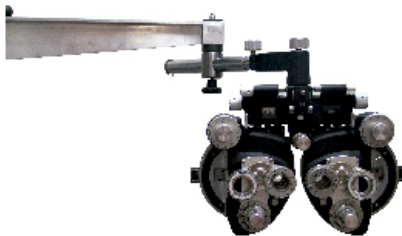

A coluna mais prática e simples para transportar. Ideal para atendimentos básicos e campanhas externas.

RECURSOS E BENEFÍCIOS

Marca:

Garantia:

DADOS TÉCNICOS

Características básicas:

Dimensões: 55 x 46 x 195 cm

Peso: 18 kg

Cor estrutura metálica: Cinza claro / Cromado

Cor base: Preto

Novo sistema de ajuste de altura do braço com alavanca deslizante de precisão.

Encaixe universal para todos os tipos de Refratores/Greens.