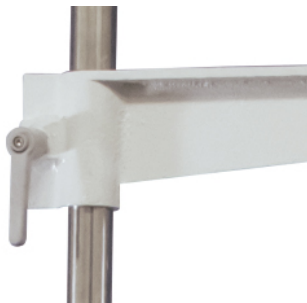

A coluna mais prática e simples para transportar. Ideal para atendimentos básicos e campanhas externas.

RECURSOS E BENEFÍCIOS

Marca:

Garantia:

DADOS TÉCNICOS

Características básicas:

Dimensões: 55 x 46 x 195 cm

Peso: 18 kg

Cor estrutura metálica: Cinza claro / Cromado

Cor base: Preto

Novo sistema de ajuste de altura do braço com alavanca deslizante de precisão.

Encaixe universal para todos os tipos de Refratores/Greens.