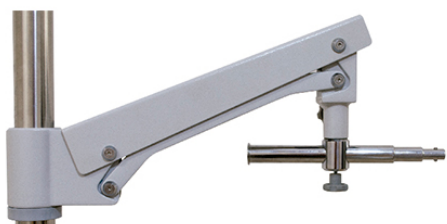

Especialista em você.

**BRAÇO PANTOGRÁFICO DE
PAREDE**

Ramos Mejia Comércio Importação e Exportação Ltda.
Rua Estela, 515 - Bloco C - Conj. 31 - Bairro Vila Mariana
São Paulo - SP - CEP: 04011-904

Braço Pantográfico de Parede

Sistema de Braço Pantográfico para utilização de REFRATOR/GREENS.

Possui sistema de balanceamento para adaptação de qualquer tipo de REFRATOR/GREENS.

RECURSOS E BENEFÍCIOS

Marca:

Garantia:

DADOS TÉCNICOS

Características básicas: